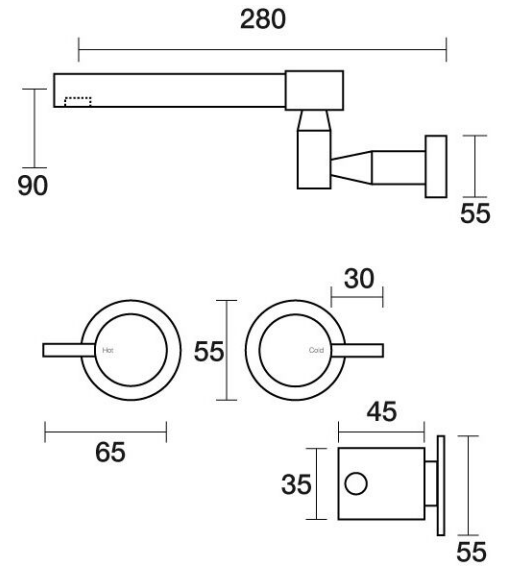

# Lugano Spa Wall Swivel X/Large

D22.044.2.01 - Chrome

- Swivel outlet • Hidden Aerator